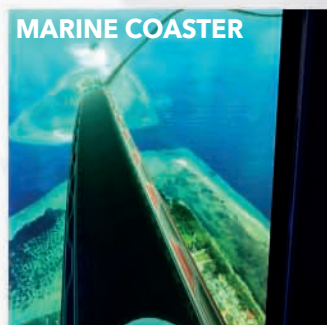

EXPERIENCES ROLLER COASTER