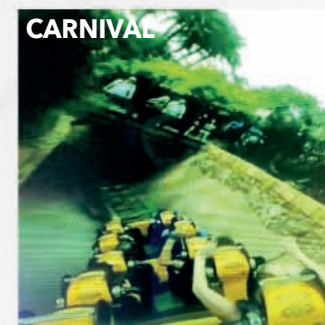

EXPERIENCES ROLLER COASTER