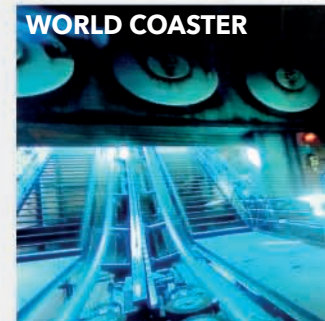

EXPERIENCES ROLLER COASTER