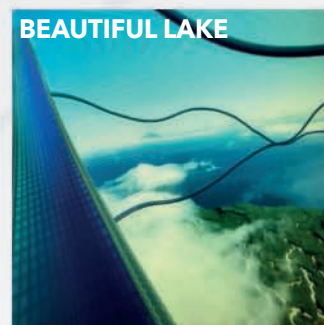

EXPERIENCES ROLLER COASTER