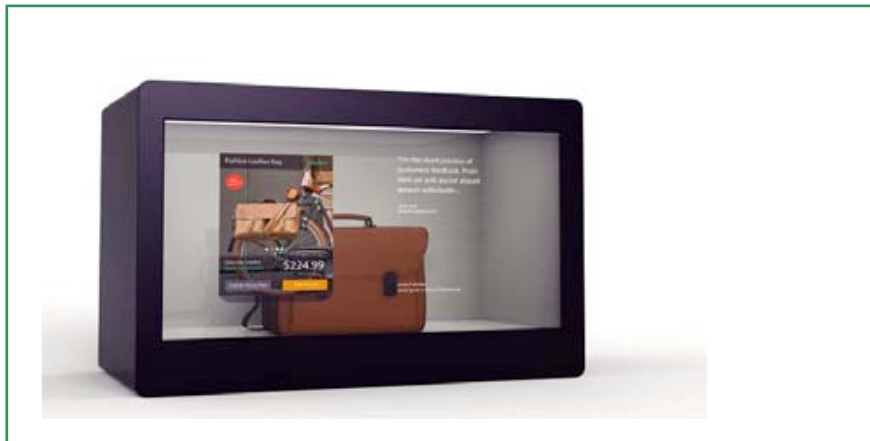

Les écrans transparents transmettent environ 60% de la lumière pour une visibilité optimale.

Le contenu multimédia (images, vidéos, animations 3D etc...) flotte littéralement devant les éléments placés à l'intérieur du caisson. Les visuels peuvent être manipulés simultanément en multitouch par un ou plusieurs utilisateurs.

Vitrine ClearMTOUCH CL22
22 inch

Matériau	Couleurs	Résolution
Caisson bois finition laque piano	Blanc / Noir (autre en option)	1680x1050

Dimensions

Vitrine ClearMTOUCH CL32

32 inch

Matériau	Couleurs	Résolution
Caisson bois finition laque piano	Blanc / Noir (autre en option)	1366x768