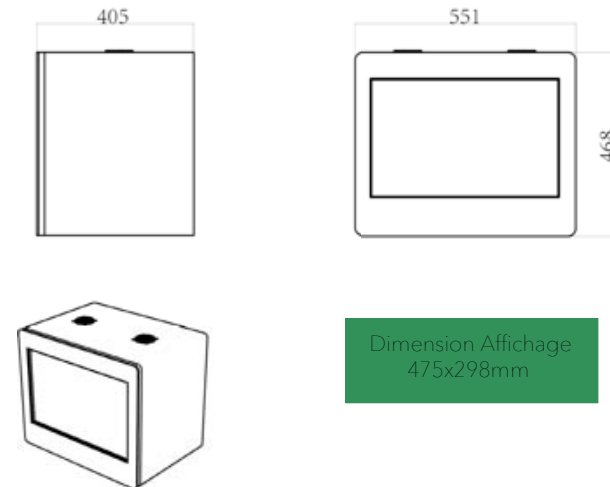

En location, nous vous proposons :

- ClearMTOUCH 22" V2
- ClearMTOUCH 22" V3
- ClearMTOUCH 55" V3

A la vente, ils sont disponibles en version en plusieurs tailles (22", 32", 42", 55" et 65") et en deux couleurs standards (noir et blanc laqué). Ils peuvent aussi être fabriqués sur mesure à votre couleur.

Vitrine ClearMTOUCH CL22
22 inch

Matériau	Couleurs	Résolution
Caisson bois finition laque piano	Blanc / Noir (autre en option)	1680x1050

Dimensions

Vitrine ClearMTOUCH CL32

32 inch

Matériau	Couleurs	Résolution
Caisson bois finition laque piano	Blanc / Noir (autre en option)	1366x768

Dimensions

Dimension Affichage
697x391mm

Vitrine ClearMTOUCH CL42
42 inch

Matériau	Couleurs	Résolution
----------	----------	------------

Caisson bois finition laque piano	Blanc / Noir (autre en option)	1920x1080
--------------------------------------	-----------------------------------	-----------

Dimensions

Vitrine ClearMTOUCH CL55
55 inch

Matériau	Couleurs	Résolution
Caisson bois finition laque piano	Blanc / Noir (autre en option)	1920x1080

Dimensions

Vitrine ClearMTOUCH CL65
65 inch

Matériau	Couleurs	Résolution
----------	----------	------------