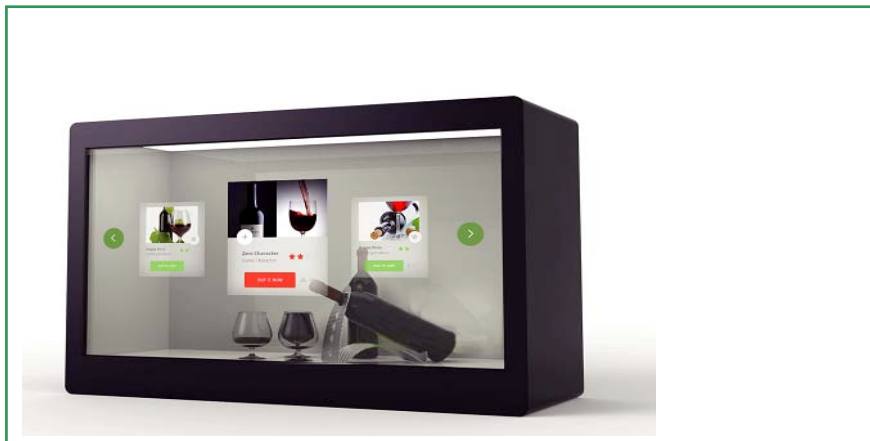

Les écrans transparents transmettent environ 60% de la lumière pour une visibilité optimale.

Le contenu multimédia (images, vidéos, animations 3D etc...) flotte littéralement devant les éléments placés à l'intérieur du caisson. Les visuels peuvent être manipulés simultanément en multitouch par un ou plusieurs utilisateurs.

Vitrine ClearMTOUCH CL22
22 inch

Matériau	Couleurs	Résolution
Caisson bois finition laque piano	Blanc / Noir (autre en option)	1680x1050

Dimensions

Vitrine ClearMTOUCH CL32

32 inch

Matériau	Couleurs	Résolution
Caisson bois finition laque piano	Blanc / Noir (autre en option)	1366x768

Dimensions

Dimension Affichage
697x391mm

Vitrine ClearMTOUCH CL42
42 inch

Matériau	Couleurs	Résolution
----------	----------	------------

Caisson bois finition laque piano	Blanc / Noir (autre en option)	1920x1080
--------------------------------------	-----------------------------------	-----------