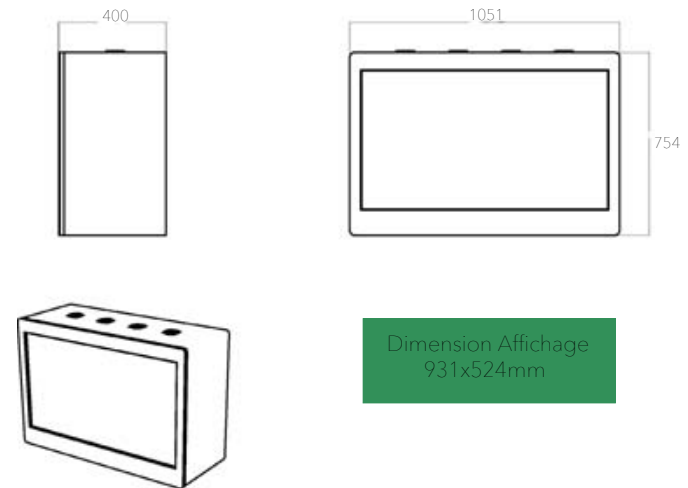

Vitrine ClearMTOUCH CL22
22 inch

Matériau	Couleurs	Résolution
Caisson bois finition laque piano	Blanc / Noir (autre en option)	1680x1050

Dimensions

Vitrine ClearMTOUCH CL32

32 inch

Matériau	Couleurs	Résolution
Caisson bois finition laque piano	Blanc / Noir (autre en option)	1366x768

Dimensions

Dimension Affichage
697x391mm

Vitrine ClearMTOUCH CL42
42 inch

Matériau	Couleurs	Résolution
----------	----------	------------

Caisson bois finition laque piano	Blanc / Noir (autre en option)	1920x1080
--------------------------------------	-----------------------------------	-----------

Dimensions

Vitrine ClearMTOUCH CL55
55 inch

Matériau	Couleurs	Résolution
Caisson bois finition laque piano	Blanc / Noir (autre en option)	1920x1080

Dimensions

Vitrine ClearMTOUCH CL65
65 inch

Matériau	Couleurs	Résolution
----------	----------	------------

Caisson bois finition laque piano	Blanc / Noir (autre en option)	1920x1080
--------------------------------------	-----------------------------------	-----------

Dimensions