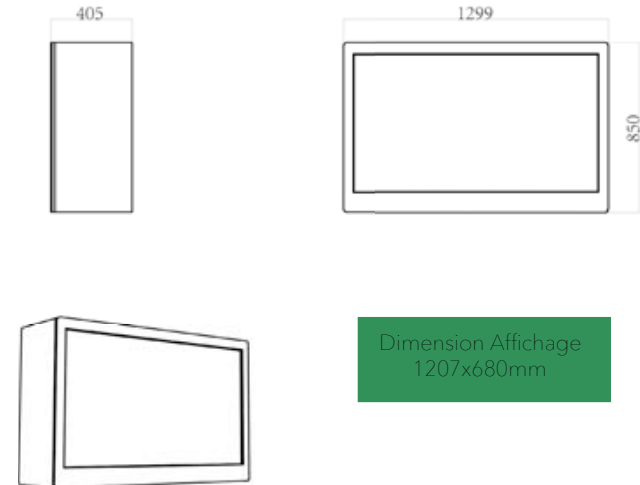

Dimensions

Dimension Affichage
697x391mm

Vitrine ClearMTOUCH CL42
42 inch

Matériau	Couleurs	Résolution
----------	----------	------------

Caisson bois finition laque piano	Blanc / Noir (autre en option)	1920x1080
--------------------------------------	-----------------------------------	-----------

Dimensions

Vitrine ClearMTOUCH CL55
55 inch

Matériau	Couleurs	Résolution
Caisson bois finition laque piano	Blanc / Noir (autre en option)	1920x1080

Dimensions

Vitrine ClearMTOUCH CL65
65 inch

Matériau	Couleurs	Résolution
----------	----------	------------

Caisson bois finition laque piano	Blanc / Noir (autre en option)	1920x1080
--------------------------------------	-----------------------------------	-----------

Dimensions