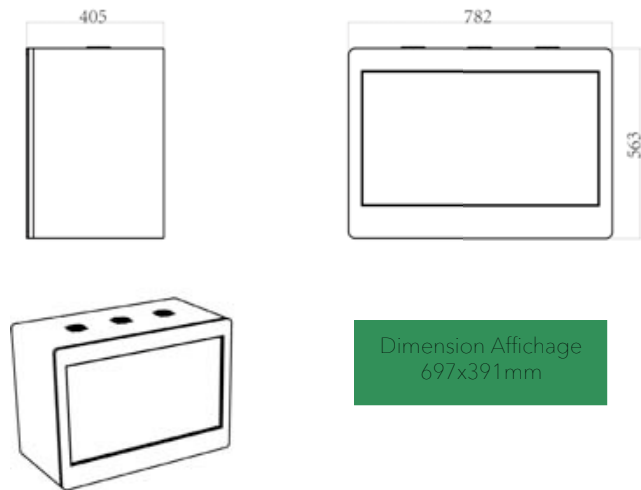

Vitrine ClearMTOUCH CL22
22 inch

Matériau	Couleurs	Résolution
Caisson bois finition laque piano	Blanc / Noir (autre en option)	1680x1050

Dimensions

Vitrine ClearMTOUCH CL32

32 inch

Matériau	Couleurs	Résolution
Caisson bois finition laque piano	Blanc / Noir (autre en option)	1366x768

Dimensions

Dimension Affichage
697x391mm

Vitrine ClearMTOUCH CL42
42 inch

Matériau	Couleurs	Résolution
----------	----------	------------

Caisson bois finition laque piano	Blanc / Noir (autre en option)	1920x1080
--------------------------------------	-----------------------------------	-----------

Dimensions

Vitrine ClearMTOUCH CL55
55 inch

Matériau	Couleurs	Résolution
Caisson bois finition laque piano	Blanc / Noir (autre en option)	1920x1080

Dimensions

Vitrine ClearMTOUCH CL65
65 inch

Matériau	Couleurs	Résolution
----------	----------	------------