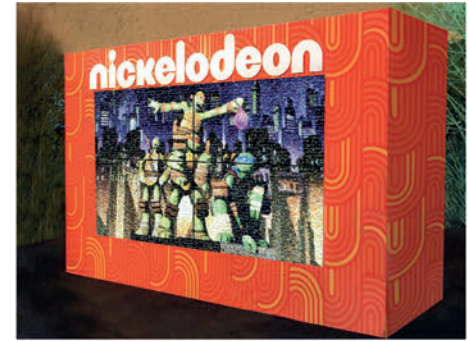

MEMORY LED

Jeu interactif sur mur LED où deux joueurs tentent de reproduire des séquences visuelles le plus longtemps possible.

JEUX MT GAMES

Jeux interactifs sur table ou écran tactile (32" à 86") entièrement personnalisables.