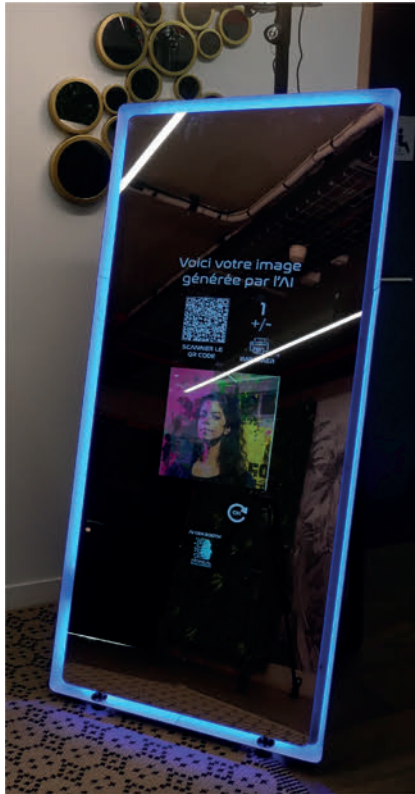

Installation audiovisuelle, Science Expériences Lyon (2024)

Cercles LED pilotés par Modulo Pi, Adidas, Paris (2024)

Intégration tunnel LED immersif de 125m², Exposition Hangar Y, Fondation Art Explora (2024)