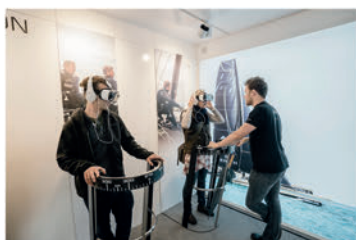

Création d'application interactive avec casques VR pour Spinrift Racing (GEAR)