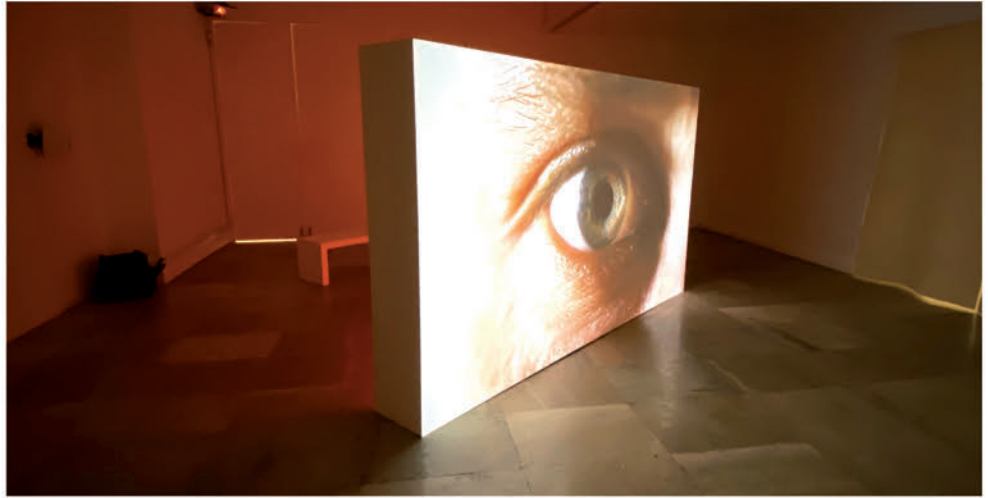

Installation en fixe murs LED Flagship Adidas, Paris (2021)