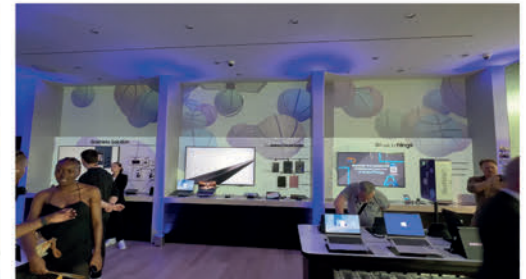

Installations interactives et audiovisuelles Showroom ATOS, Echirolles (2022)

Audiovisuel Paris Audio Video Show, Paris (2023 / 2024)

Mapping vidéo Samsung, Centre Commercial Rosny 2 (2023)

Installation de sol LED Flagship Adidas, Paris (2022)