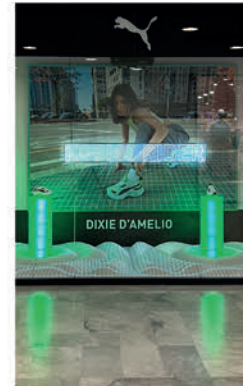

Cinéma en plein air à La Monnaie de Paris (2023 / 2024)