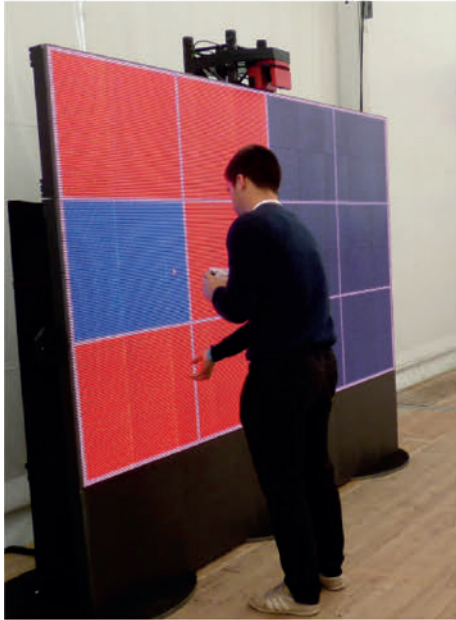

LA PLANCHE VERTIGINEUSE

Une expérience unique ! Vous devrez monter au 20ème étage d'un gratte-ciel pour affronter la planche vertigineuse. Arrivez-vous au bout en dépassant votre peur ?

VR RACING

Installé dans votre siège, équipé d'un casque de réalité virtuelle et d'un vrai volant à retour de force, vous serez immergé dans des courses automobiles effrénées !

MEMORY LED

Jeu interactif sur mur LED où deux joueurs tentent de reproduire des séquences visuelles le plus longtemps possible.

JEUX MT GAMES

Jeux interactifs sur table ou écran tactile (32" à 86") entièrement personnalisables.

MOSAIC WALL

Vos photos ou vidéos s'assemblent selon plusieurs scénarios possibles et composent ainsi sur le mur digital une nouvelle image ou un logo.

SOCIAL WALL

Pour mettre le public au coeur de votre événement, il n'y a pas de meilleure solution que l'installation d'un SocialWall. L'interface personnalisée est connectée à tous les réseaux sociaux et hashtags choisis, et elle affiche en temps réel les posts dès leur publication.