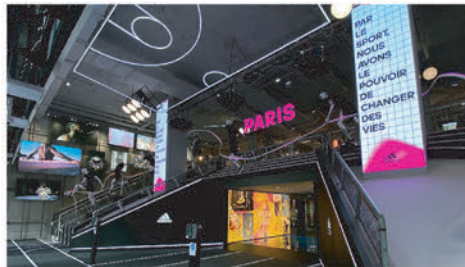

Installations interactives et audiovisuelles Showroom APTAR, Louveciennes (2020)

Installation en fixe murs LED Flagship Adidas, Paris (2021)