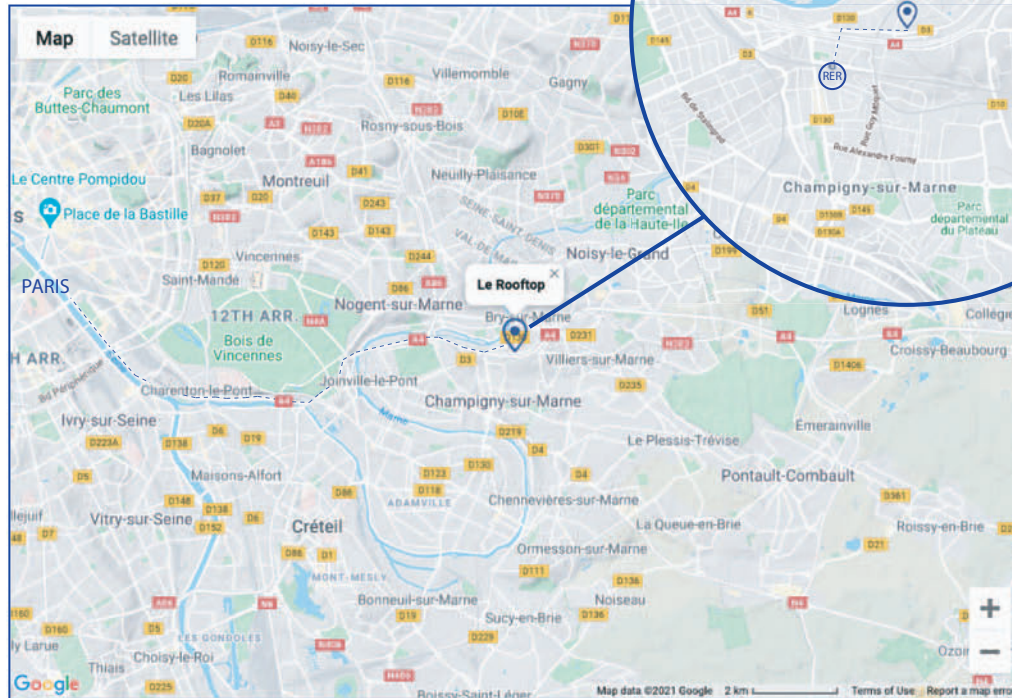

La Gare de Champigny Boulleraux (RER E), est à 300m à pied. En bus, l'arrêt Les Marais est en face (BUS LIGNE 110).

SHOWROOM

Nous vous invitons à venir visiter notre showroom pour découvrir toutes nos nouvelles technologies et animations (sur rendez-vous).
Une visite virtuelle à 360° est disponible sur notre site internet.