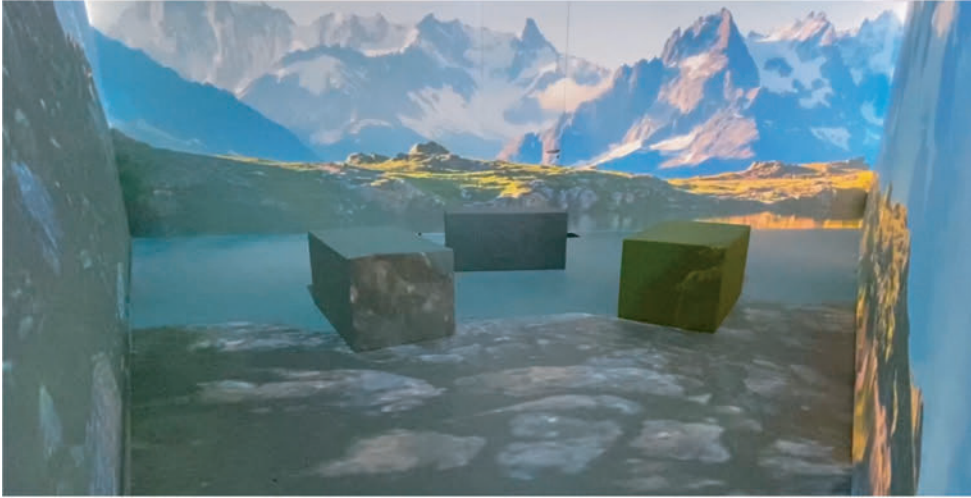

Lancement de produits SAVOYE, Afterwork Studio (2020)

Installation vidéo salle immersive, Campus SNCF, St Denis (2020)

Animations et Artistes pour la Ville de Levallois (2020)

Audiovisuel Train du Rugby 2023 (2020)