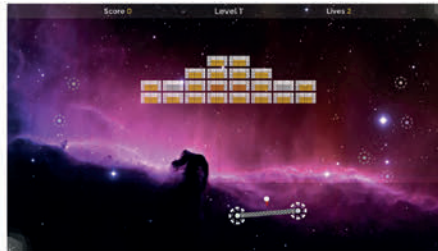

VR-MAX

VR-MAX est une borne de jeux en VR unique qui vous permet de tester une centaine d'expériences de réalité virtuelle. Son look futuriste et son ergonomie pensée pour une utilisation en VR en font une machine vraiment ludique et accessible à tous. Avec 100 jeux, VR-MAX vous entraîne dans tous les univers du jeu vidéo : jeux d'arcade, d'aventure, de combat, de sports etc..

VR FLYSER

VR Flyser est un simulateur dynamique de vol en wingsuit. C'est une plongée dans l'une des plus folles expériences immersives que vous pourrez vivre !

VRXP EXPERIENCES IMMERSIVES

Les casques Oculus Go, HTC Vive et Oculus Rift offrent de véritables interactions dans les mondes virtuels. Nous vous proposons plusieurs types d'expériences : vidéos à 360°, jeux ou encore visites virtuelles.

LA PLANCHE VERTIGINEUSE

Une expérience unique ! Vous devrez monter au 20ème étage d'un gratte-ciel pour affronter la planche vertigineuse. Arrivez-vous au bout en dépassant votre peur ?

VR RACING

Installé dans votre siège, équipé d'un casque de réalité virtuelle et d'un vrai volant à retour de force, vous serez immergé dans des courses automobiles effrénées !

MEMORY LED

Jeu interactif sur mur LED où deux joueurs tentent de reproduire des séquences visuelles le plus longtemps possible.

JEUX MT GAMES

Jeux interactifs sur table ou écran tactile (32" à 86") entièrement personnalisables.