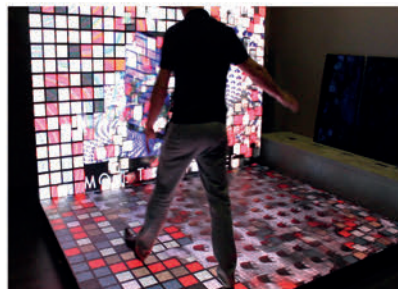

Nos solutions interactives se classent comme suit :

- Projections vidéo-interactives,
- Écrans transparents, miroirs et hologrammes,
- Solutions tactiles : sur écrans ou par films tactiles,
- Solutions logicielles pour développer des applications digitales et des présentations dynamiques,
- Solutions de réalité virtuelle et augmentée,
- Solutions sans contact (interactions à distance).

Nous vous proposons des solutions complètes intégrant la solution technique (hardware) et la programmation de l'application digitale (software).

MUR INTERACTIF WALLFX

WallFX et ScreenXtreme diffusent des contenus interactifs sur tous types d'écrans. Vous contrôlez les éléments graphiques en temps réel par vos mouvements devant la caméra.