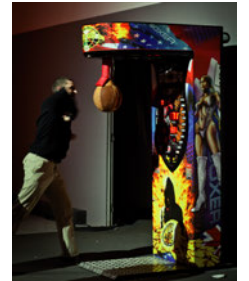

RETROUVER L'AMBIANCE DES SALLES D'ARCADE !

Nos Bornes d'arcade sont proposées en libre-service (sans monnayeur) et peuvent être mises en place pour tous types de manifestations. Elles sont personnalisables (par covering en impression des meubles) et elles s'adaptent à de nombreuses thématiques.

Elles sont autonomes et ne requiert pas l'intervention d'un animateur de jeu sur la période de location.

La diversité de notre offre permet de nous adapter à tous vos besoins : simulateurs de glisse (ski, snowboard, jet-ski, moto-neige), simulateurs de conduite (auto, moto, vélo) ou encore jeux de tir ou de danse.

Les bornes ou tables vintage années 80/90/00s avec les meilleurs des jeux vidéo de retrogaming sont un grand succès.

Nous vous proposons également des jeux forains : street basket, punching ball, mailloche électronique, pince à cadeaux ou encore le jeu de réflexe "catch the light".

Il est possible de faire jouer une ou deux personnes par borne de jeu. Nous pouvons relier des bornes entre elles pour réaliser des courses avec plusieurs joueurs en même temps

Tous nos jeux sont de dernière génération et régulièrement remplacés.

+INFO

Espace au sol	Selon le jeu
Hauteur minimale	Selon le jeu
Puissance électrique	500 à 1200w
Nombre de joueurs	1 à 8
Participants / heure	20 à 80 / jeu
Age minimum	Selon le jeu
Temps de montage	1 à 2h
Installation	En intérieur
Customisation / Branding	Adhésif imprimé