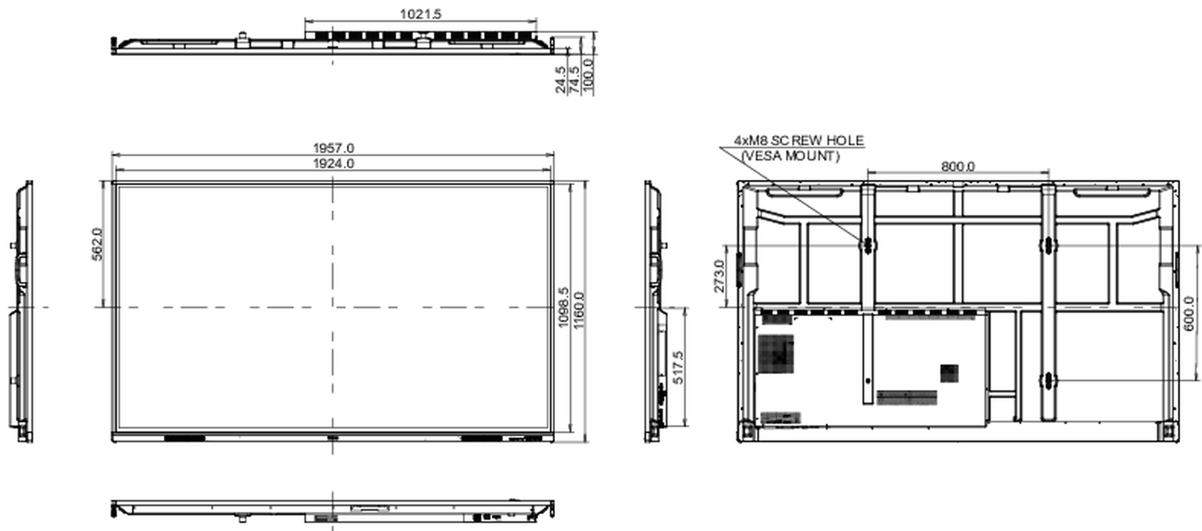

09 NORMES

Certifications

CB, CE, TÜV-Bauart, EAC, RoHS support, ErP, WEEE, REACH (RoHS)

REACH SVHC

au dessus de 0.1% de plomb

10 DIMENSIONS / POIDS

Dimensions produit L x H x P

1957 x 1160 x 100mm

Dimensions de la boîte L x H x P

2110 x 1283 x 225mm

Poids (sans boîte)

58.6kg

Poids (avec boîte)

75.9kg

Code EAN

4948570121854

Toutes les marques nommées sur ce site sont des marques déposées. iiyama ne pourra être tenu responsable d'éventuelles erreurs ou omissions contenues sur ce site. Tous les écrans LCD iiyama sont conformes à la norme ISO-9241-307:2008 pour ce qui concerne les défauts de pixel.